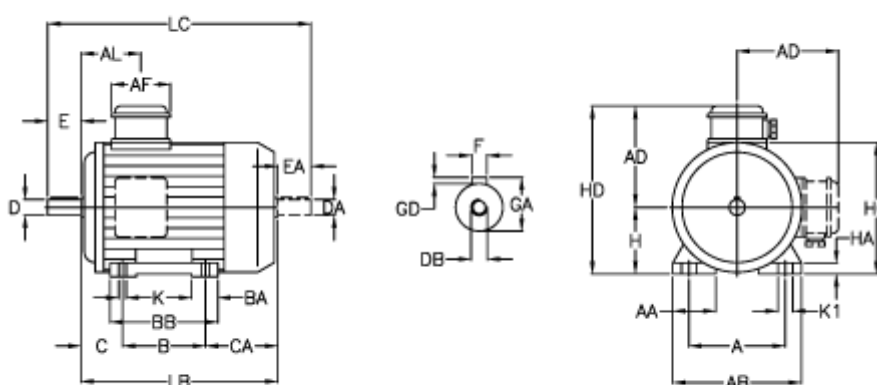

Varenummer: 252000110412  
 Beskrivelse: ICME IE2 asynkronmotor THE 90S A4  
 1,1kW 1420 o/min 230/400 B3

## Mål

A = 140	BA = 32	EA = 50	K = 9
A/F = 84	BB H7 = 130	F = 8	K1 = 18
AA = 39	C = 56	GA = 27	L = 302
AB = 184	CA = 98	GD = 7	LB = 252
AC = 176	D = 24	H = 90	LC = 354
AD = 129	DA = 24	HA = 14	
AL = 86	DB = M8	HC = 182	
B = 100	E = 50	HD = 219	